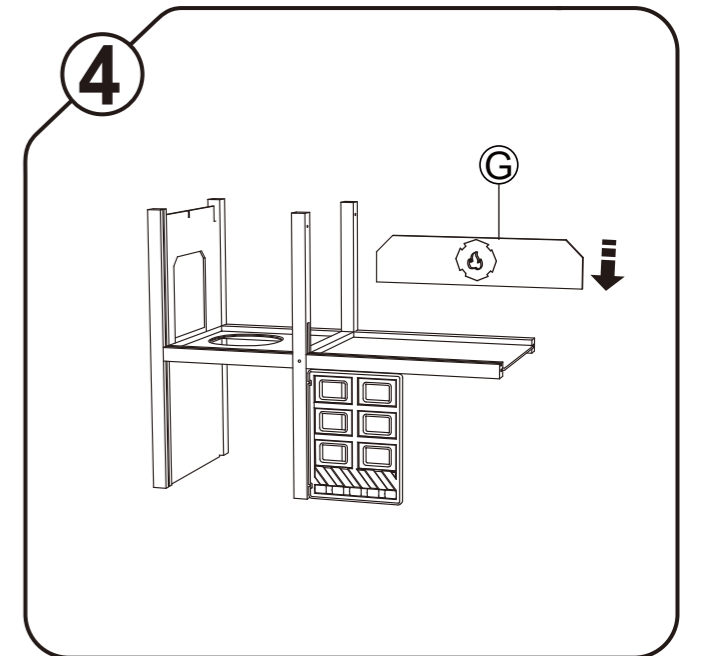

3 years +

⚠ WARNING:

**CHOKING HAZARD - Small parts.
Not for children under 3 years.
Adult assembly required.**

ACHTUNG: Erstickungsgefahr durch kleiner Teile.
Nicht geeignet für Kinder unter 3 Jahren.
Aufbau durch einen Erwachsenen.

ATTENTION: Danger d'étouffement cause des
petites pièces. Ne convient pas à des enfants de
moins de 3 ans. Montage réalisé par un adulte.

ADVERTENCIA: PELIGRO DE ASFIXIA! Contiene
piezas pequeñas que pueden ser tragadas. No
apto para menores de 3 años. Montaje realizado
por un adulto.

ATTENZIONE: Parti di dimensioni ridotte. Pericolo
di soffocamento. Non adatto a bambini al di sotto
dei 3 anni. Montaggio realizzato da un adulto.

WAARSCHUWING: Bevat kleine onderdelen die
verstikkingsgevaar kunnen opleveren. Niet geschikt
voor kinderen jonger dan 3 jaar. Moet door
volwassenen in elkaar worden gezet.

AVISO: PERIGO DE SUFOCAMENTO - Peças
pequenas. Não apropriado para crianças com
menos de 3 anos de idade. Montagem realizada
por um adulto.

警告：内含小零件，不
适合3岁以下儿童，产品组
装需要成人进行。

CE E3023

City Fire Station

Großstadt-Feuerwache

Hape International AG
Alsfelder Straße 41
35325 Mücke
Germany

Contents

NOTE: Please read instructions before assembly.

A x1	B x1	C x1
D x1	E x1	F x1
G x1	H x1	
I x1	J x1	K x1
L x1	M x1	
N x1	O x5	P x12
	Q x1	

PAGE 1

PAGE 2

665851V02.V1.0 19.04.16