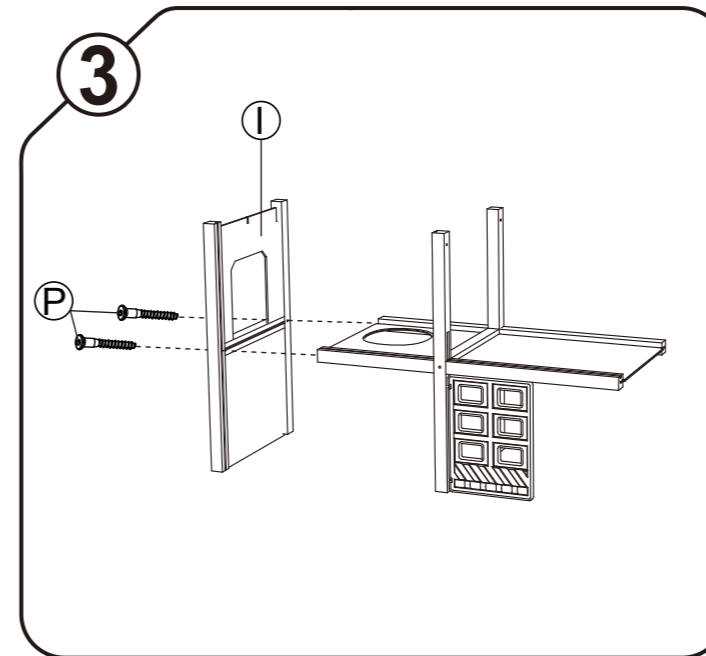

3 years +

⚠ WARNING:

**CHOKING HAZARD - Small parts.
Not for children under 3 years.
Adult assembly required.**

ACHTUNG: Erstickungsgefahr durch kleiner Teile.
Nicht geeignet für Kinder unter 3 Jahren.
Aufbau durch einen Erwachsenen.

ATTENTION: Danger d'étouffement cause des
petites pièces. Ne convient pas à des enfants de
moins de 3 ans. Montage réalisé par un adulte.

ADVERTENCIA: PELIGRO DE ASFIXIA! Contiene
piezas pequeñas que pueden ser tragadas. No
apto para menores de 3 años. Montaje realizado
por un adulto.

ATTENZIONE: Parti di dimensioni ridotte. Pericolo
di soffocamento. Non adatto a bambini al di sotto
dei 3 anni. Montaggio realizzato da un adulto.

WAARSCHUWING: Bevat kleine onderdelen die
verstikkingsgevaar kunnen opleveren. Niet geschikt
voor kinderen jonger dan 3 jaar. Moet door
volwassenen in elkaar worden gezet.

AVISO: PERIGO DE SUFOCAMENTO - Peças
pequenas. Não apropriado para crianças com
menos de 3 anos de idade. Montagem realizada
por um adulto.

警告：内含小零件，不
适合3岁以下儿童，产品组
装需要成人进行。

CE E3023

City Fire Station

Großstadt-Feuerwache

Hape International AG
Alsfelder Straße 41
35325 Mücke
Germany

Contents

NOTE: Please read instructions before assembly.

A x1	B x1	C x1
D x1	E x1	F x1
G x1	H x1	
I x1	J x1	K x1
L x1	M x1	
N x1	O x5	P x12
	Q x1	

PAGE 1

PAGE 2

665851V02.V1.0 19.04.16