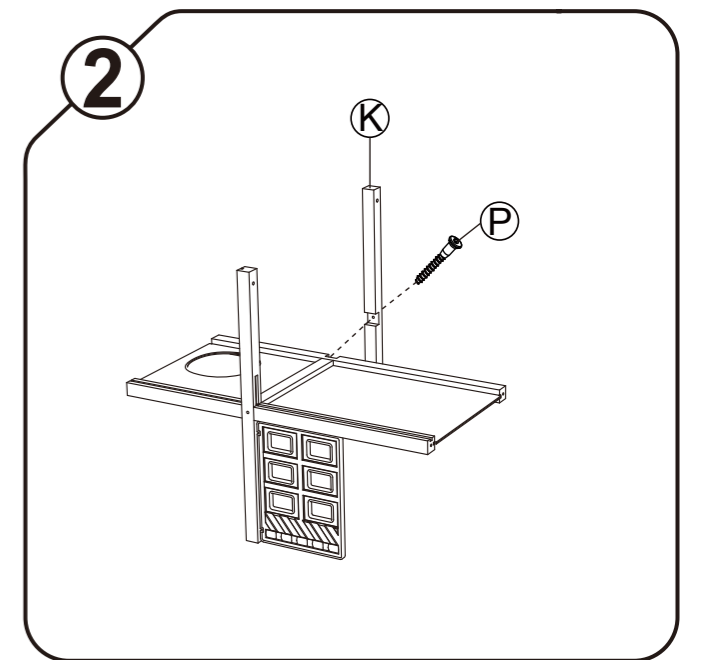

3 years +

⚠ WARNING:

**CHOKING HAZARD - Small parts.
Not for children under 3 years.
Adult assembly required.**

ACHTUNG: Erstickungsgefahr durch kleiner Teile.
Nicht geeignet für Kinder unter 3 Jahren.
Aufbau durch einen Erwachsenen.

ATTENTION: Danger d'étouffement cause des
petites pièces. Ne convient pas à des enfants de
moins de 3 ans. Montage réalisé par un adulte.

ADVERTENCIA: PELIGRO DE ASFIXIA! Contiene
piezas pequeñas que pueden ser tragadas. No
apto para menores de 3 años. Montaje realizado
por un adulto.

ATTENZIONE: Parti di dimensioni ridotte. Pericolo
di soffocamento. Non adatto a bambini al di sotto
dei 3 anni. Montaggio realizzato da un adulto.

WAARSCHUWING: Bevat kleine onderdelen die
verstikkingsgevaar kunnen opleveren. Niet geschikt
voor kinderen jonger dan 3 jaar. Moet door
volwassenen in elkaar worden gezet.

AVISO: PERIGO DE SUFOCAMENTO - Peças
pequenas. Não apropriado para crianças com
menos de 3 anos de idade. Montagem realizada
por um adulto.

警告：内含小零件，不
适合3岁以下儿童，产品组
装需要成人进行。

CE E3023

City Fire Station

Großstadt-Feuerwache

Hape International AG
Alsfelder Straße 41
35325 Mücke
Germany

Contents

NOTE: Please read instructions before assembly.

A x1	B x1	C x1
D x1	E x1	F x1
G x1	H x1	
I x1	J x1	K x1
L x1	M x1	
N x1	O x5	P x12
	Q x1	

PAGE 1

PAGE 2

665851V02.V1.0 19.04.16