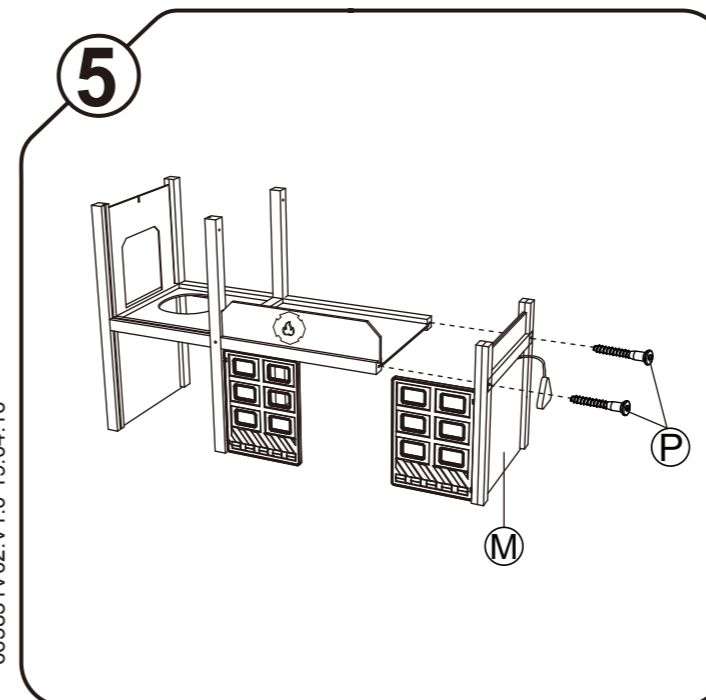

3 years +

⚠ WARNING:

**CHOKING HAZARD - Small parts.
Not for children under 3 years.
Adult assembly required.**

ACHTUNG: Erstickungsgefahr durch kleiner Teile.
Nicht geeignet für Kinder unter 3 Jahren.
Aufbau durch einen Erwachsenen.

ATTENTION: Danger d'étouffement cause des
petites pièces. Ne convient pas à des enfants de
moins de 3 ans. Montage réalisé par un adulte.

ADVERTENCIA: PELIGRO DE ASFIXIA! Contiene
piezas pequeñas que pueden ser tragadas. No
apto para menores de 3 años. Montaje realizado
por un adulto.

ATTENZIONE: Parti di dimensioni ridotte. Pericolo
di soffocamento. Non adatto a bambini al di sotto
dei 3 anni. Montaggio realizzato da un adulto.

WAARSCHUWING: Bevat kleine onderdelen die
verstikkingsgevaar kunnen opleveren. Niet geschikt
voor kinderen jonger dan 3 jaar. Moet door
volwassenen in elkaar worden gezet.

AVISO: PERIGO DE SUFOCAMENTO - Peças
pequenas. Não apropriado para crianças com
menos de 3 anos de idade. Montagem realizada
por um adulto.

警告：内含小零件，不
适合3岁以下儿童，产品组
装需要成人进行。

CE E3023

City Fire Station

Großstadt-Feuerwache

Hape International AG
Alsfelder Straße 41
35325 Mücke
Germany

Contents

NOTE: Please read instructions before assembly.

A x1	B x1	C x1
D x1	E x1	F x1
G x1	H x1	
I x1	J x1	K x1
L x1	M x1	
N x1	O x5	P x12
	Q x1	

PAGE 1

PAGE 2

665851V02.V1.0 19.04.16