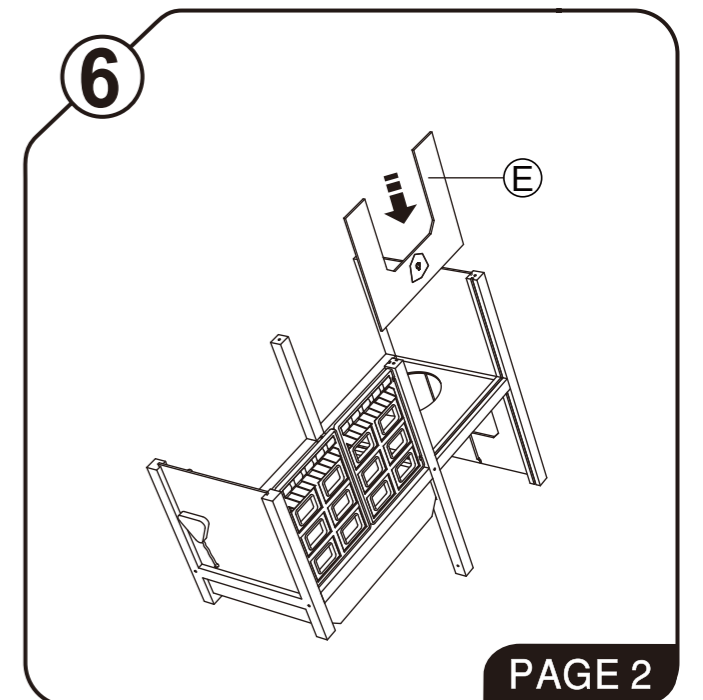

3 years +

⚠ WARNING:

**CHOKING HAZARD - Small parts.
Not for children under 3 years.
Adult assembly required.**

ACHTUNG: Erstickungsgefahr durch kleiner Teile.
Nicht geeignet für Kinder unter 3 Jahren.
Aufbau durch einen Erwachsenen.

ATTENTION: Danger d'étouffement cause des
petites pièces. Ne convient pas à des enfants de
moins de 3 ans. Montage réalisé par un adulte.

ADVERTENCIA: PELIGRO DE ASFIXIA! Contiene
piezas pequeñas que pueden ser tragadas. No
apto para menores de 3 años. Montaje realizado
por un adulto.

ATTENZIONE: Parti di dimensioni ridotte. Pericolo
di soffocamento. Non adatto a bambini al di sotto
dei 3 anni. Montaggio realizzato da un adulto.

WAARSCHUWING: Bevat kleine onderdelen die
verstikkingsgevaar kunnen opleveren. Niet geschikt
voor kinderen jonger dan 3 jaar. Moet door
volwassenen in elkaar worden gezet.

AVISO: PERIGO DE SUFOCAMENTO - Peças
pequenas. Não apropriado para crianças com
menos de 3 anos de idade. Montagem realizada
por um adulto.

警告：内含小零件，不
适合3岁以下儿童，产品组
装需要成人进行。

CE E3023

City Fire Station

Großstadt-Feuerwache

Hape International AG
Alsfelder Straße 41
35325 Mücke
Germany

Contents

NOTE: Please read instructions before assembly.

A x1	B x1	C x1
D x1	E x1	F x1
G x1	H x1	
I x1	J x1	K x1
L x1	M x1	
N x1	O x5	P x12
	Q x1	

PAGE 1

PAGE 2

665851V02.V1.0 19.04.16